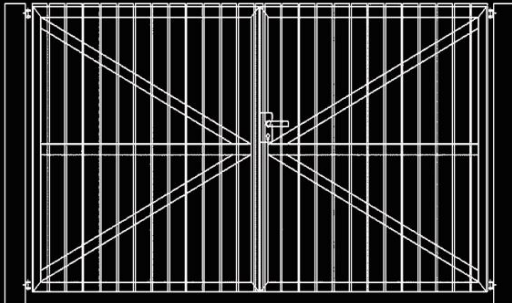

D-FENCE® NV

HEKWERK - CLÔTURES - FENCES - ZAUNE

Ambassador

Enkele en dubbele draaipoorten (Enkele poort tot 3m, dubbele poort tot 6m)

vleugelkader in alu 80/40/3mm
lamellen alu 200/5mm, tussenruimte 10mm
scharnieren M20 - dubbel regelbaar
Locinox hybrideslot met cilinder met 3 sleutels
ontvetten - beitsen - chromateren en coating 80 micron
geplaatste hoogte = kaderhoogte + 80mm

Vrijdragende schuifpoort Privatus (tot 6m breedte)

geëxtrudeerd alu profiel 150/190mm met profilering binnen voor tandlat
lamellen alu 200/5mm met tussenruimte 10mm, overlappen de onderbalk
kader 80/60/3mm Alu
overbouw voorzien van schuine trekker
U-geleidingsprofiel aan binnenzijde bovenaan
KFV-slot met cilinder en 3 sleutels
geïntegreerde loopwielen $\varnothing 117$ mm in onderbalk

Schuifpoorten op omegarail (tot 6m breedte)

Onderbalk 120/80/4mm alu
lamellen alu 200/5mm met tussenruimte 10mm, overlappen de onderbalk
kader 80/60/3mm Alu
Geleidingsprofiel U 50/50/4mm binnenzijde
2 loopwielen $\varnothing 120$ mm
KFV-slot met cilinder en 3 sleutels, omega rail