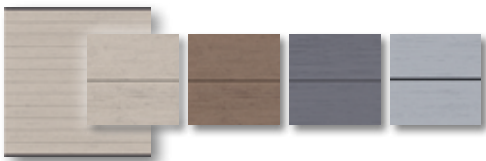

Productdetail

Classic