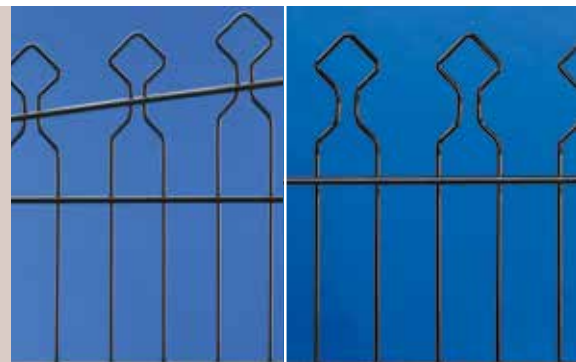

Zeer lange levensduur

De Betafence bedekkingstechnologie is trendsettend en waarborgt een extra lange levensduur. Na de verzinking wordt een adhesielaag aangebracht voor een perfecte hechting met de finale polyesterlaag.

Makkelijke montage

Het systeem is bijzonder makkelijk te monteren. Alle elementen zijn precies op elkaar afgestemd. Het systeem laat ook toe Decofor te installeren tussen en op muurtjes.

Compleet systeem

Het Decofor systeem omvat twee versies: Arco (gebogen panelen) en Recto (vlakke panelen) in diverse hoogtes, bijhorende palen, enkele en dubbele poorten en montagetoebehoren. Alles van één uniform design.

Toepassingen

- Residentiële gebouwen
- Parken
- Scholen
- Openbare gebouwen
- Voetgangerspaden

Panelen

De panelen zijn van zwaar gelast gaas, 2015 mm breed en beschikbaar in vier hoogtes.

De maasgrootte is 200 x 65 mm.