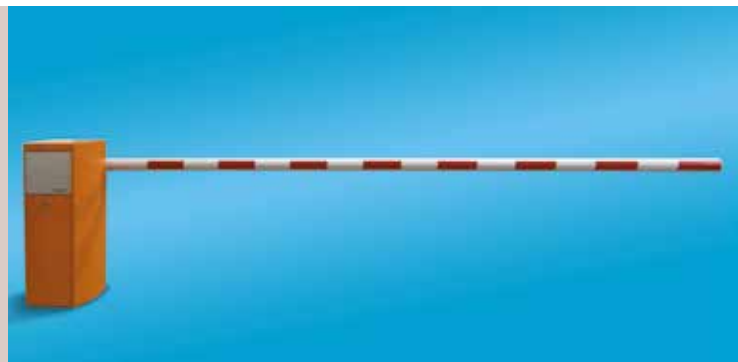

Toepassingen

- Industriële milieus
- Sites waar toegangscontrole nodig is