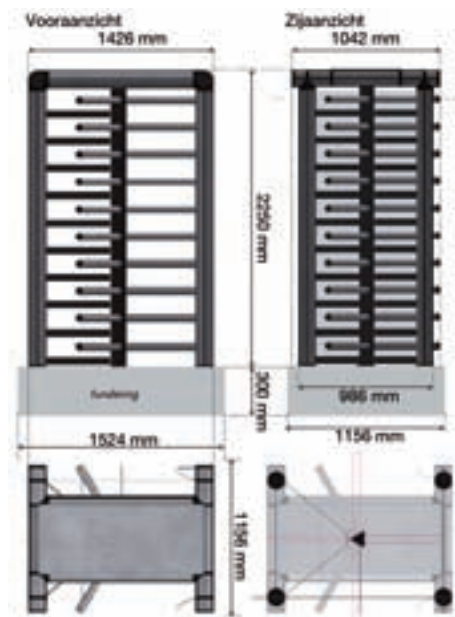

TURNI Q – NOCTUR

- Afmetingen (zie tekening)
- Standaard enkele en dubbele doorgang
- Innovatieve esthetische vormgeving
- Semi-automatische bediening
- Geanodiseerde en geëxtrudeerde ALU profielen – kunststof koppelstukken
- **Zijpanelen uit zwart gelakte geperforeerde plaat**
- Geanodiseerde en geëxtrudeerde ALU Rotor 90° of 120°
- Andere kleuren op aanvraag
- Bediening via IP of RS485 netwerk
- Compatibel met alle toegangscontrolesystemen
- Mechanisme:
 - Aangedreven door de bezoeker
 - Het draaien wordt gecontroleerd door een zelfcenterend systeem dat na elke cyclus de rotor automatisch naar het volgende vertrekpunt brengt. Dit vermijdt tussenposities van de rotor.
 - Magnetisch slot en elektronisch gecontroleerd
 - Vrije spindel bij stroomonderbreking
- Oneindige uitbreidingsmogelijkheden door het modulair concept
- Optioneel
 - Set pictogrammen (rood kruis – groene pijl)
 - LED doorgangsverlichting onder dak
 - Montagestuk voor externe toegangscontrole
 - LED strip (rood – groen)

Afmetingen Turni-Q Linus enkel

Afmetingen Turni-Q Vitrus enkel

(afmetingen dubbele uitvoering: op aanvraag)

Afmetingen Turni-Q Noctur enkel

(afmetingen dubbele uitvoering: op aanvraag)