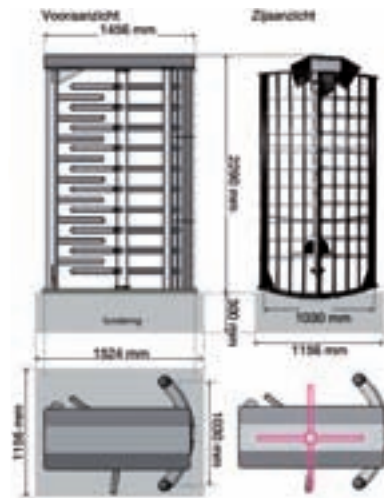

TURNI Q – NOCTUR

- Afmetingen (zie tekening)
- Standaard enkele en dubbele doorgang
- Innovatieve esthetische vormgeving
- Semi-automatische bediening
- Geanodiseerde en geëxtrudeerde ALU profielen – kunststof koppelstukken
- **Zijpanelen uit zwart gelakte geperforeerde plaat**
- Geanodiseerde en geëxtrudeerde ALU Rotor 90° of 120°
- Andere kleuren op aanvraag
- Bediening via IP of RS485 netwerk
- Compatibel met alle toegangscontrolesystemen
- Mechanisme:
  - Aangedreven door de bezoeker
  - Het draaien wordt gecontroleerd door een zelfcenterend systeem dat na elke cyclus de rotor automatisch naar het volgende vertrekpunt brengt. Dit vermijdt tussenposities van de rotor.
  - Magnetisch slot en elektronisch gecontroleerd
  - Vrije spindel bij stroomonderbreking
- Oneindige uitbreidingsmogelijkheden door het modulair concept
- Optioneel
  - Set pictogrammen (rood kruis – groene pijl)
  - LED doorgangsverlichting onder dak
  - Montagestuk voor externe toegangscontrole
  - LED strip (rood – groen)

Afmetingen Turni-Q Linus enkel